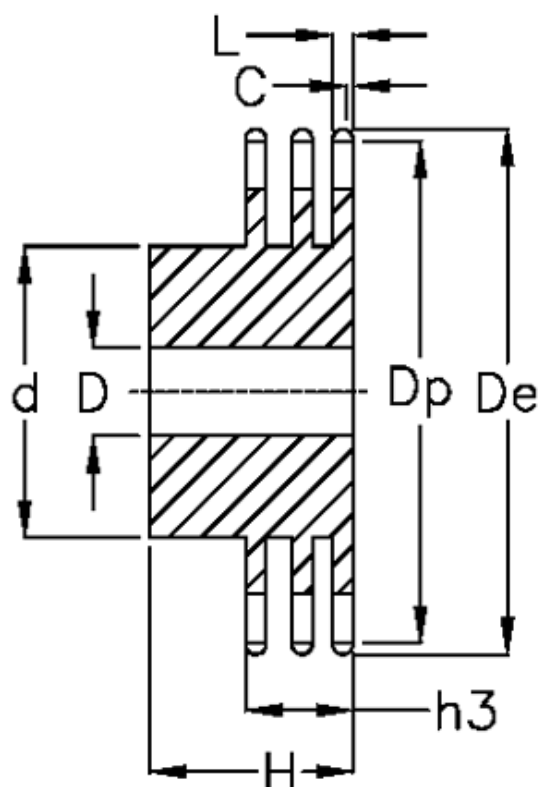

Varenummer: 616013009020
Beskrivelse: Navhjul 20 B-3 Z=20 triplex
forboret

Mål

Antal tænder	= 20
C	= 3.5
d	= 120
D	= 25±0,5
De	= 218.1
Dp	= 202.98
For kædebetegnelse	= 20 B-3
For kæde størrelse	= 1 1/4" x 3/4"

H	= 115
h3	= 91
L	= 18.2